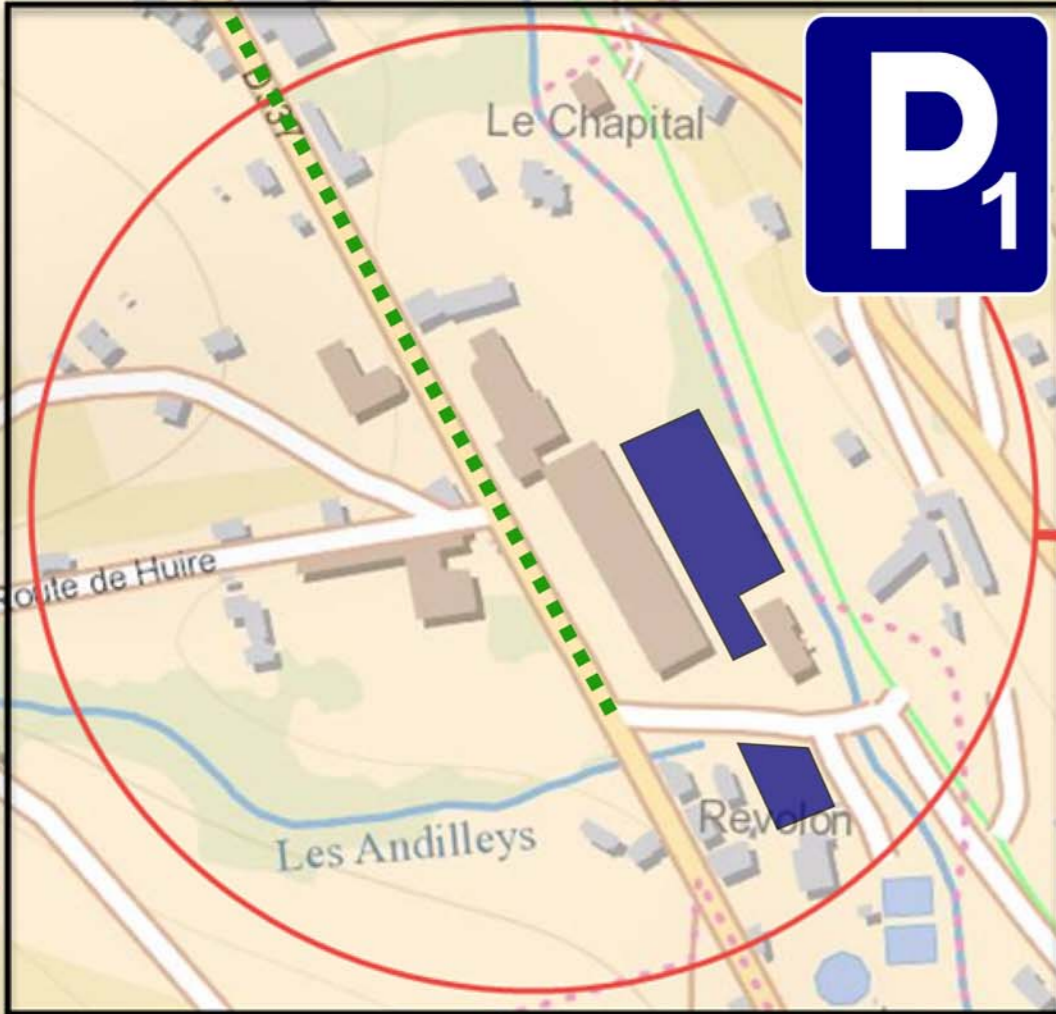

**P<sub>3</sub>** Parking VL & Autocars

**"La Papeterie"**  
Arret navette

Parcours dégustation  
Mise en Perce

Zone interdite à la circulation  
de 16h00 à 2h00 du matin

# BAS VILLAGE

**Grand Château**  
Soirée Prestige

Arret navette  
**"Parking EIFFAGE"**

Emplacement  
dépose Clients  
Autocaristes

**P<sub>1</sub>**

Belleilles/Saône (D337)

0 500 m

**Sarmantelles 2021**  
**Mercredi 17 novembre**  
**Plan d'accès**