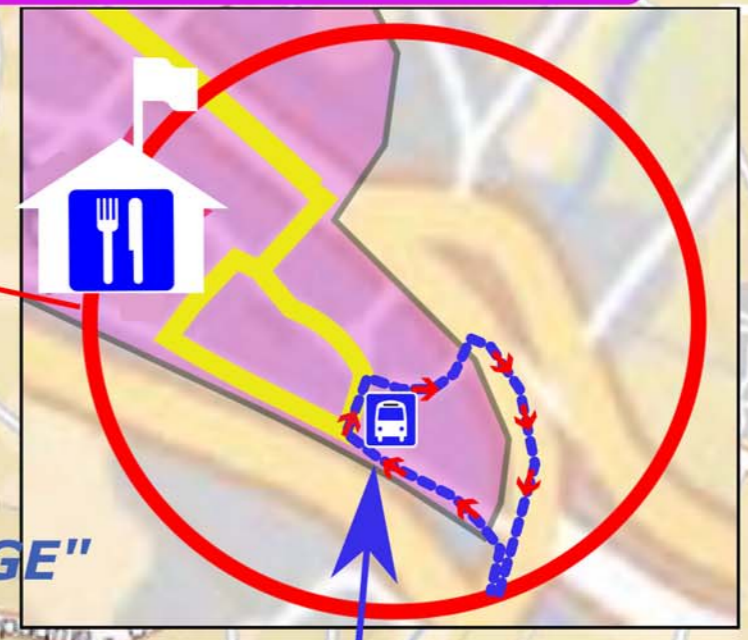

**P<sub>3</sub>** Parking VL & Autocars

**"La Papeterie"**  
Arret navette

# HAUT VILLAGE

**Stade** Soirée Guinguette

Arret navette  
**"Stade"**

Petit train & navettes  
gratuites 16h00 - 02h00

Espace  
camping-car

**P<sub>2</sub>**

Restauration  
Guinguette

Arret navette  
**"Place de la Fontaine"**  
Théâtre

Parcours dégustation  
Mise en Perce

Zone interdite à la circulation  
de 16h00 à 2h00 du matin

# BAS VILLAGE

**Grand Château**  
Soirée Prestige

Arret navette  
**"Parking EIFFAGE"**

Emplacement  
dépose Clients  
Autocaristes

**P<sub>1</sub>**

Belleilles/Saône (D337)

0 500 m

**Sarmantelles 2021**  
**Mercredi 17 novembre**  
**Plan d'accès**